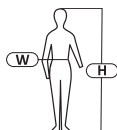

BODY PROTECTION

PROTECTIVE BIB PANTS

Quest

210
g/m²

PRODUCT FEATURES

MATERIAL: 35% cotton, 65% polyester. 6 pockets, including 1 with a zipper. Double seams. Waist width adjustment with buttons and an elastic band. Waist width adjustment with buttons and an elastic band. Hammer and tape measure holder. Contrasting seams, emphasizing the precision of finish. ID tag. STANDARD: EN ISO 13688.

Special buckle construction to avoid loosening

Kat. I
Cat. I

SIZE	CODE	COLOUR	H [CM]	W [CM]	
S	LPQD64S	<input type="checkbox"/>	164	72-76	10
M	LPQD70M	<input type="checkbox"/>	170	82-86	10
M	LPQD76M	<input type="checkbox"/>	176	82-86	10
L	LPQD76L	<input type="checkbox"/>	176	90-94	10
L	LPQD82L	<input type="checkbox"/>	182	90-94	10
L	LPQD88L	<input type="checkbox"/>	188	90-94	10
XL	LPQD76XL	<input type="checkbox"/>	176	98-102	10
XL	LPQD82XL	<input type="checkbox"/>	182	98-102	10
XL	LPQD88XL	<input type="checkbox"/>	188	98-102	10
2XL	LPQD822X	<input type="checkbox"/>	182	106-110	10
2XL	LPQD882X	<input type="checkbox"/>	188	106-110	10
3XL	LPQD943X	<input type="checkbox"/>	194	116-120	10