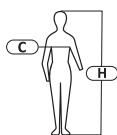

BODY PROTECTION

HIGH-VISIBILITY VEST

120
g/m²

PRODUCT FEATURES

MATERIAL: 100% polyester 120 g/m². Velcro fasteners. Four reflective bands. STANDARD: EN ISO 13688, EN ISO 20471.

Kat. II
Cat. II

SIZE	CODE	COLOUR	H [CM]	C [CM]	
S	L4132301		158-164	84-88	100
M	L4132302		164-170	92-96	100
L	L4132303		170-176	100-104	100
XL	L4132304		176-182	108-112	100
2XL	L4132305		182-188	116-120	100
3XL	L4132306		188-194	126-130	100