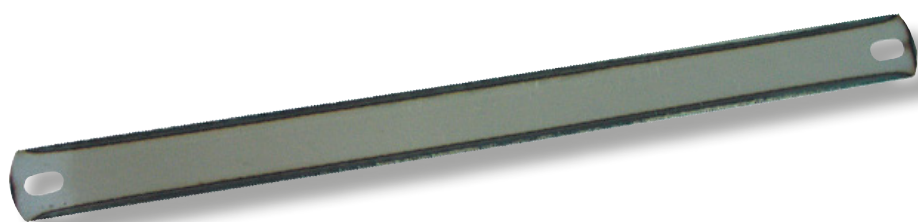

**NARZĘDZIA OGÓLNEGO  
PRZEZNACZENIA**

**BRZESZCZOT DO METALU/ DREWNA**

### **CECHY PRODUKTU**

Dwustronny. Stal węglowa. Dostarczane w pudełku po 36 szt.

| KOD    | ROZMIAR [MM] | ILOŚĆ [SZT.] |  |
|--------|--------------|--------------|---|
| 23118K | 300 x 25     | 36           | 2/20  |